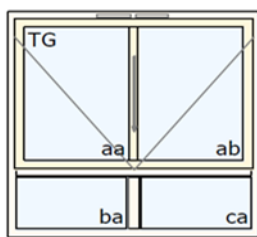

Ny variant V1+