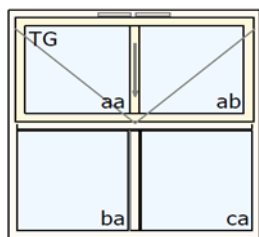

Dagens vindu V1