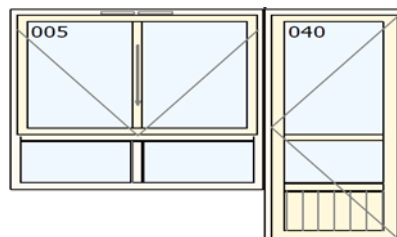

Det vil påløpe kostnader som må dekkes av den enkelte som ønsker denne type vindu.

For å ivareta hensyn til fasader vil det for de som ønsker slike vinduer også være et krav at balkongdør og andre vinduer med fire felt i samme etasje har samme utforming.

Tillegget pr vindu/balkongdør vil være kr 4.500,- pr stk.

Dagens vindu V1

Ny variant V1+

Ny variant med balkongdør D1+

Det er viktig å presisere den senkede sprossen i det nye vinduet kommer midt i synsfeltet når man sitter inne og ser ut. Opplevelsen av utsikten kan derfor bli vesentlig endret.